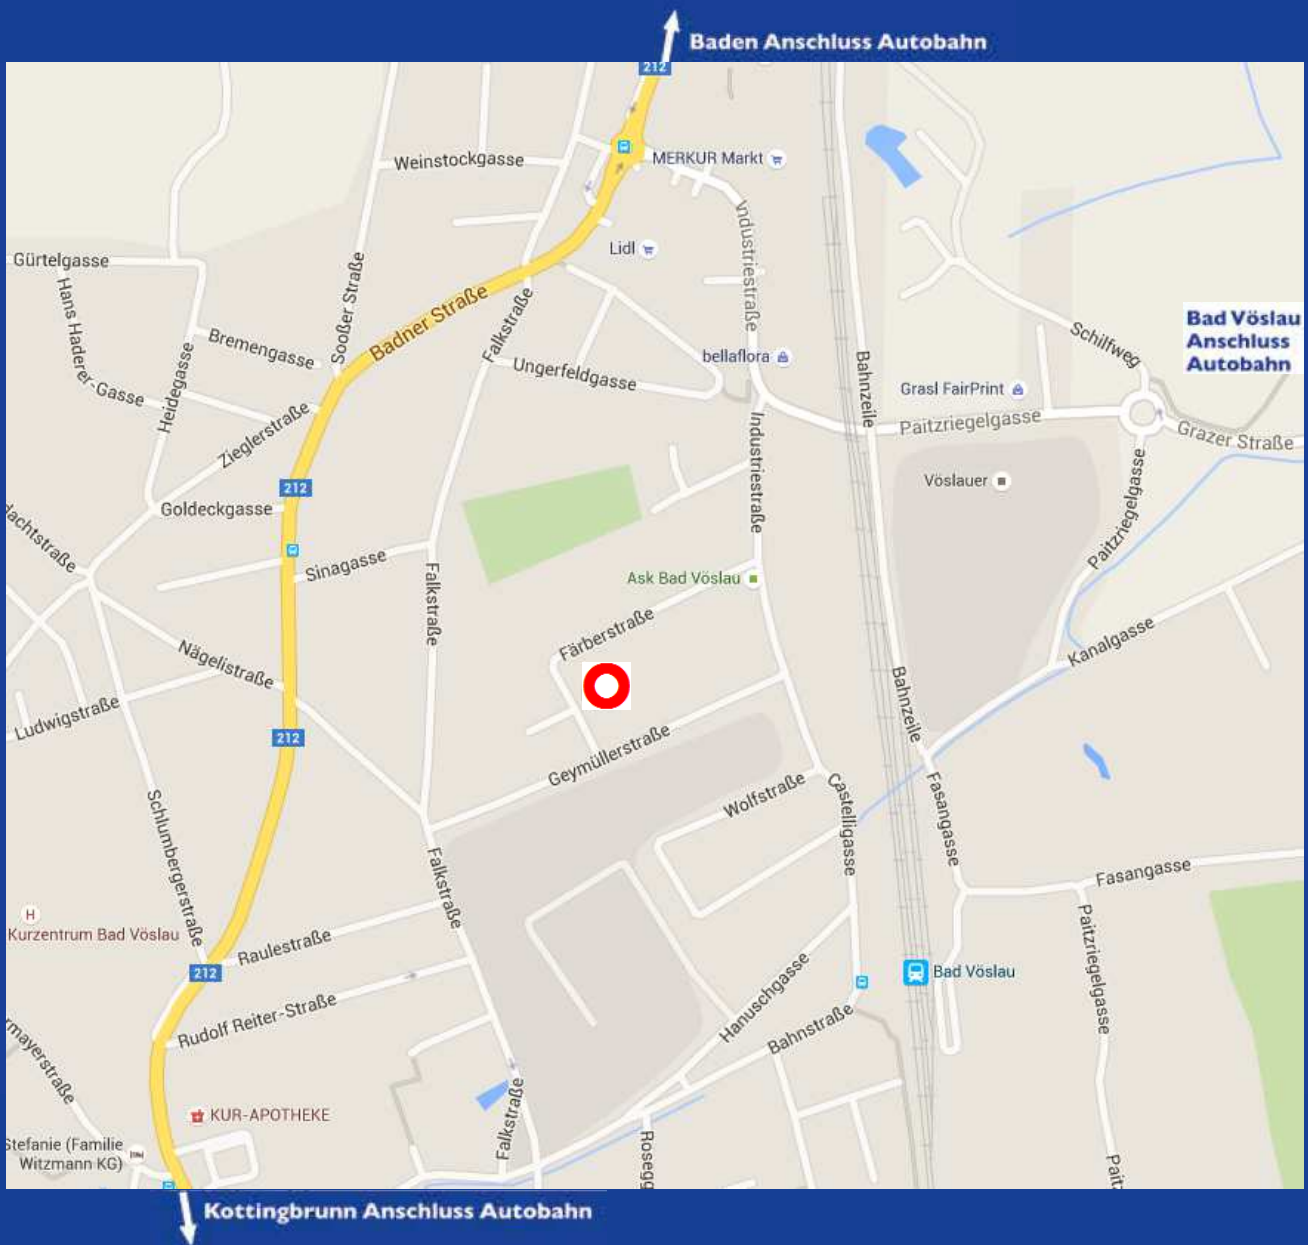

Gitter • Tore • Industrieroste • Zäune

Tel.: 02252/73 999-0

Fax: 02252/73 999-22

office@gti-gitter.at

www.gti-gitter.at

Büro:

Aumühlweg 21/2, Stock/Büro 221
2544 Leobersdorf/ARED-PARK

Mo-Do: 7.00-16.00 Fr: 7.00-12.00

Lager:

Färberstraße 2
2540 Bad Vöslau

Mo-Do: 7.00-12.00 und 12.30-15.30 Fr: 7.00-11.30