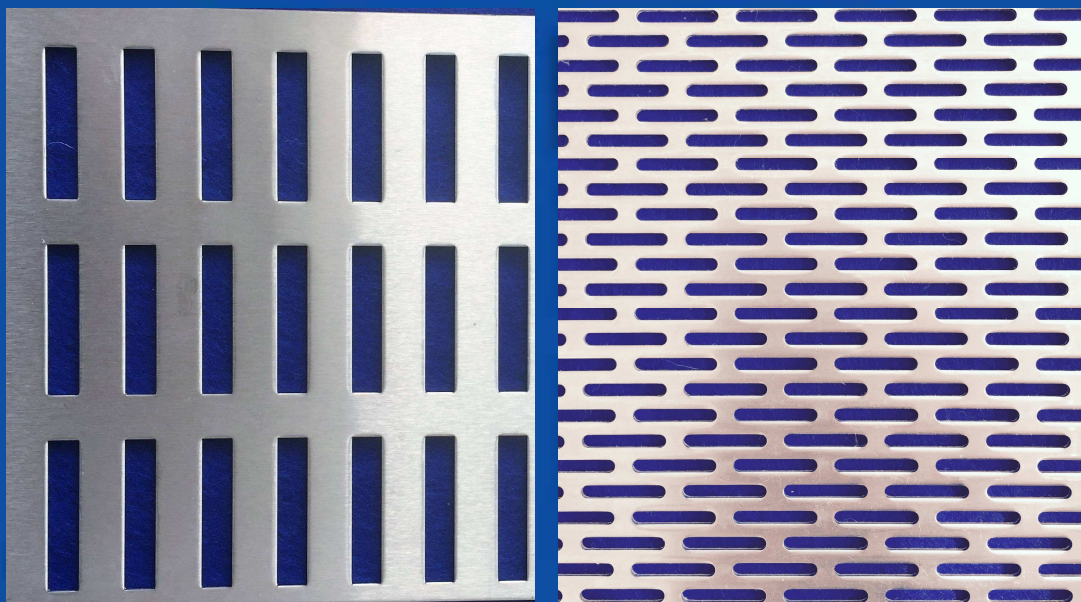

GTI – IHR GITTERPROFI

www.gti-gitter.at

Tel.: 02252/73 999-0, Fax: 02252/73 999-22, office@gti-gitter.at